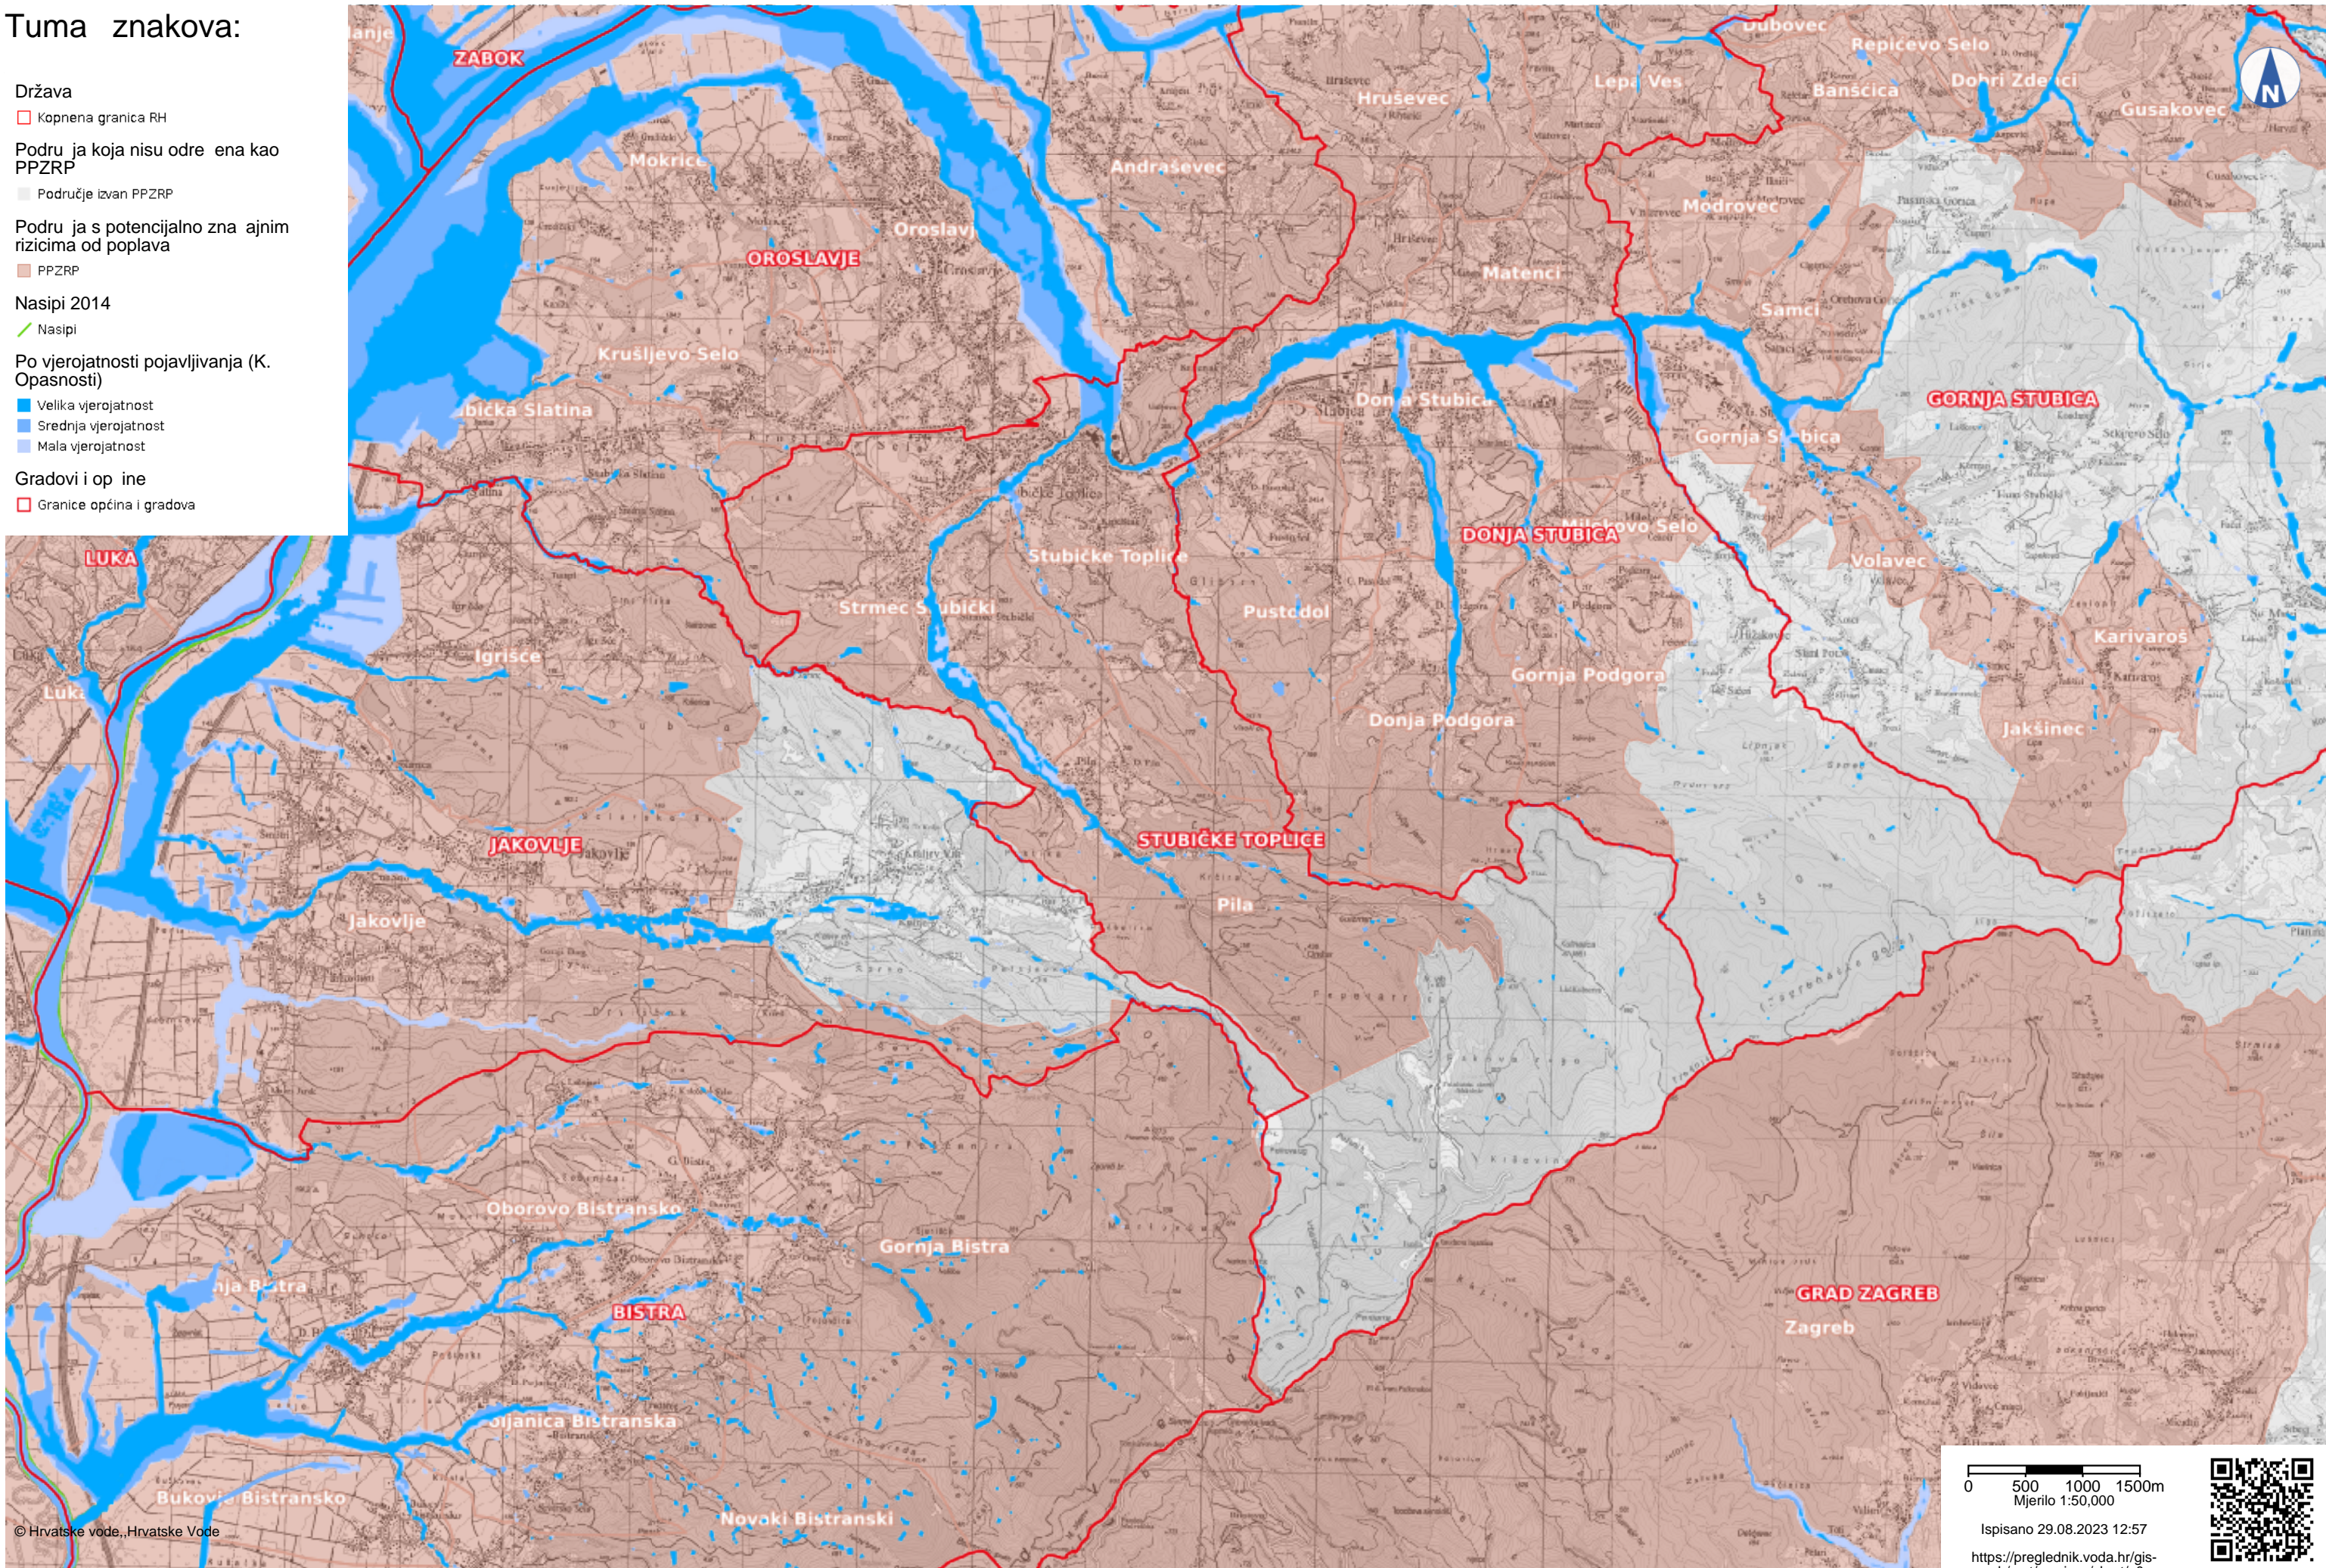

Tuma znakova:

Država

□ Kopnena granica RH

Područja koja nisu određena kao PPZRP

□ Područje izvan PPZRP

Područja s potencijalno značajnim rizicima od poplava

□ PPZRP

Nasipi 2014

— Nasipi

Po vjerojatnosti pojavljivanja (K. Opasnosti)

■ Velika vjerojatnost

■ Srednja vjerojatnost

■ Mala vjerojatnost

Gradovi i općine

□ Granice općina i gradova

© Hrvatske vode, Hrvatske Vode

0 500 1000 1500m
Mjerilo 1:50,000

Ispisano 29.08.2023 12:57

<https://preglednik.voda.hr/gis-web/rest/services/short/n0r>